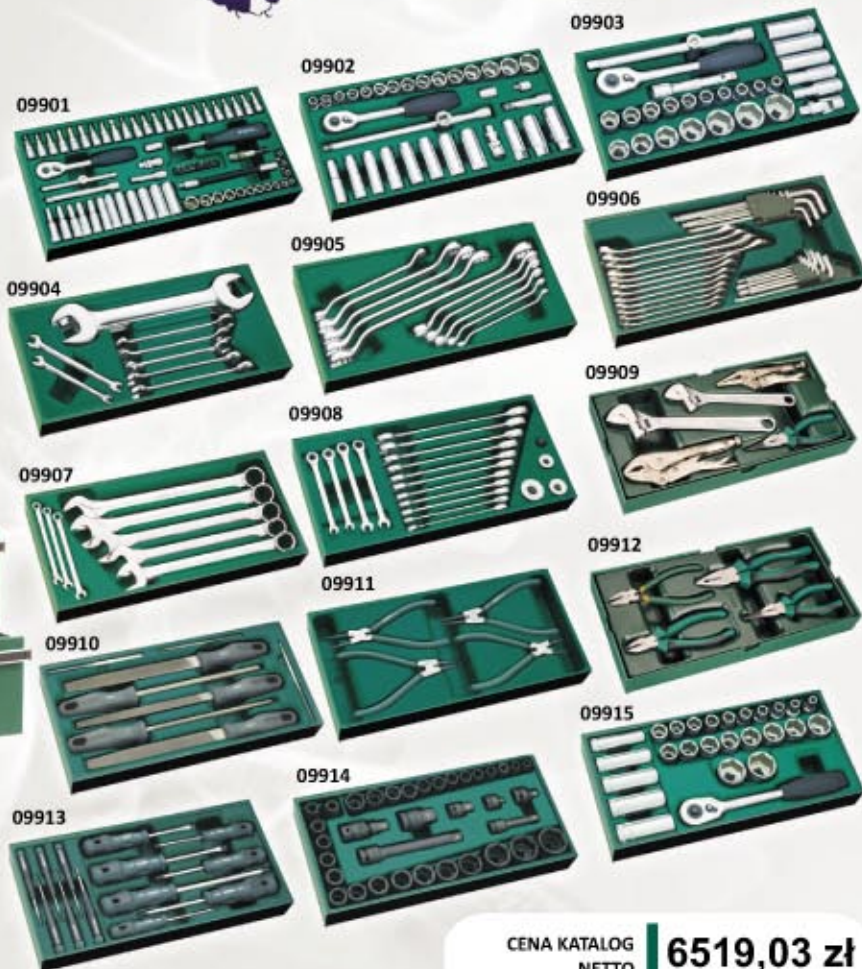

### Wózek narzędziowy SATA 299 narzędzi + 9 dodatkowych narzędzi

[www.facebook.com/narzedziasata](http://www.facebook.com/narzedziasata)